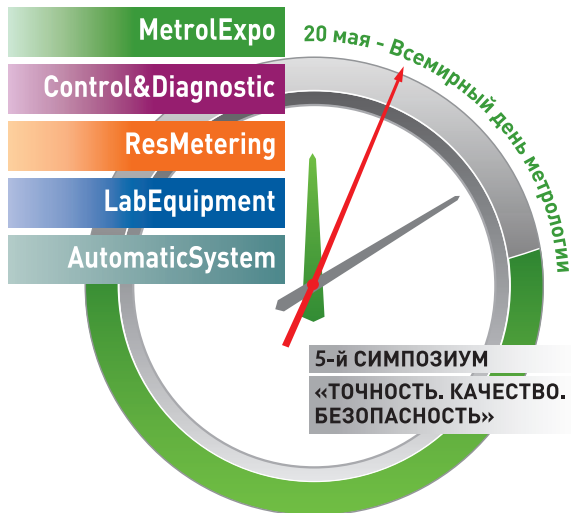

СПЕЦИАЛИЗИРОВАННЫЕ
ВЫСТАВКИ

ДИРЕКЦИЯ ФОРУМА

Компания «Вэстстрой Экспо»
Тел/Факс: +7 (495) 937-40-23
E-mail: metrol@expoprom.ru
www.metrol.expoprom.ru

КОНКУРСНАЯ КОМИССИЯ

ФБУ «Ростест-Москва»
Тел/Факс: +7 (499) 129-12-50
E-mail: alexrs@rostest.ru
www.rostest.ru

Организатор

Росстандарт

Содействие

Поддержка

9-й МОСКОВСКИЙ МЕЖДУНАРОДНЫЙ ФОРУМ ТОЧНЫЕ ИЗМЕРЕНИЯ - ОСНОВА КАЧЕСТВА И БЕЗОПАСНОСТИ

MetrolExpo '2013

9-ая МЕЖДУНАРОДНАЯ ВЫСТАВКА СРЕДСТВ ИЗМЕРЕНИЙ,
ИСПЫТАТЕЛЬНОГО ОБОРУДОВАНИЯ И МЕТРОЛОГИЧЕСКОГО ОБЕСПЕЧЕНИЯ

21-23 мая '2013

Москва Павильон
ВВЦ №57

Время работы:

21, 22 мая с 10.00 до 18.00
23 мая с 10.00 до 16.00

П Р И Г Л А Ш Е Н И Е

Действительно на неограниченное количество человек.
Посещение всех мероприятий форума бесплатное

Под патронажем:

Стратегический
партнёр форума:

Генеральный
партнёр симпозиума:

Генеральный
информационный партнёр:

При участии: